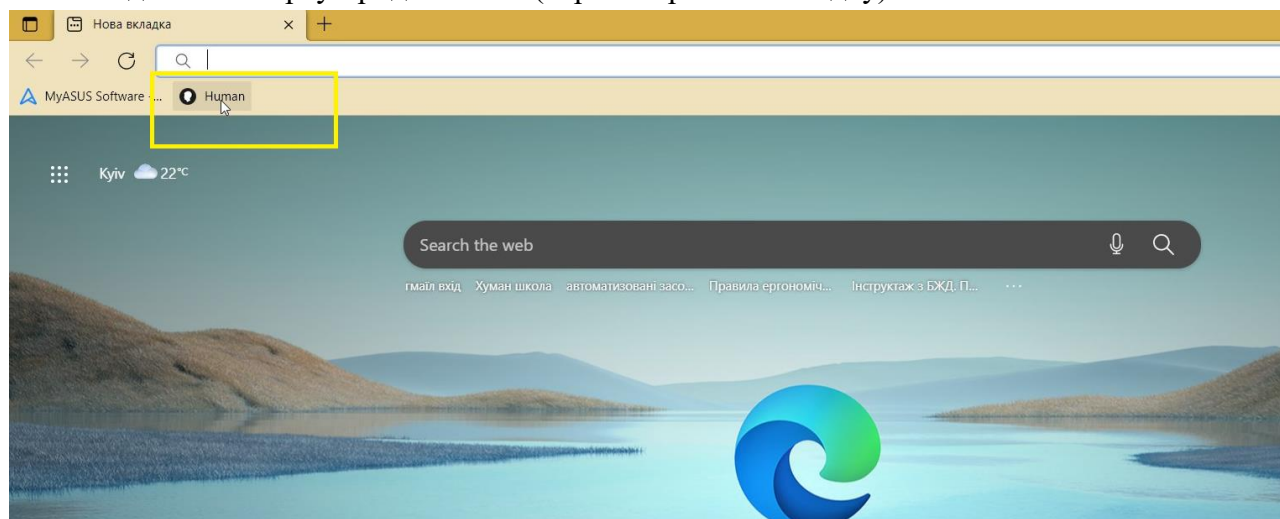

Приєднання до закладу

1. Зайдіть в веб-браузері до Human (через збережені вкладки)