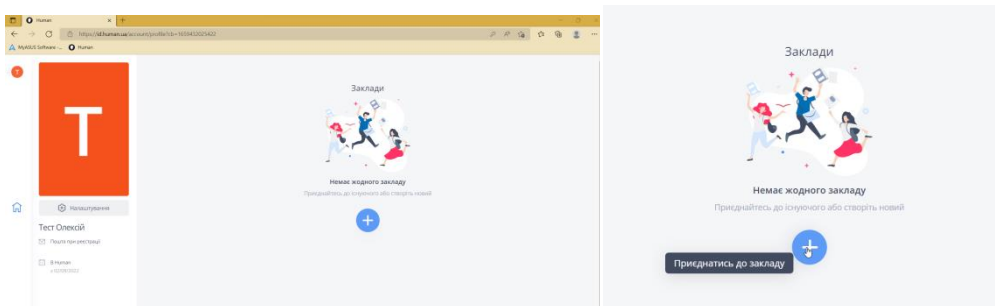

8. На пошті шукаємо лист від Human

В даному листі натискаємо «Підтвердити пошту» або перейти за посиланням у листі.

Приклад зареєстрованого учня в системі

Для збереження сторінки на панелі веб-браузера натисніть одночасно клавіші Ctrl та D у вікні оброти «готово». Дана сторінка буде збережена на панелі веб – браузера.

9. Для подальшого входу потрібно лише зайти до веб-браузеру та натиснути на панелі відповідну вкладку

10. Після реєстрації на порталі запитайте персональний код закладу в класного керівника.
Приклад: **Тест Олексій 97NMJI8JD45D6ZDW**

Приєднання до закладу

1. Зайдіть в веб-браузері до Human (через збережені вкладки)

2. Натисніть на знак «+» щоб увести персональний код (який отримали від вчителя)

Приєднайтесь

Введіть код користувача
для приєднання до існуючого закладу ?
АБО
Введіть код закладу
для створення нового закладу ?
АБО
Введіть код батьків
для приєднання до учнів ?