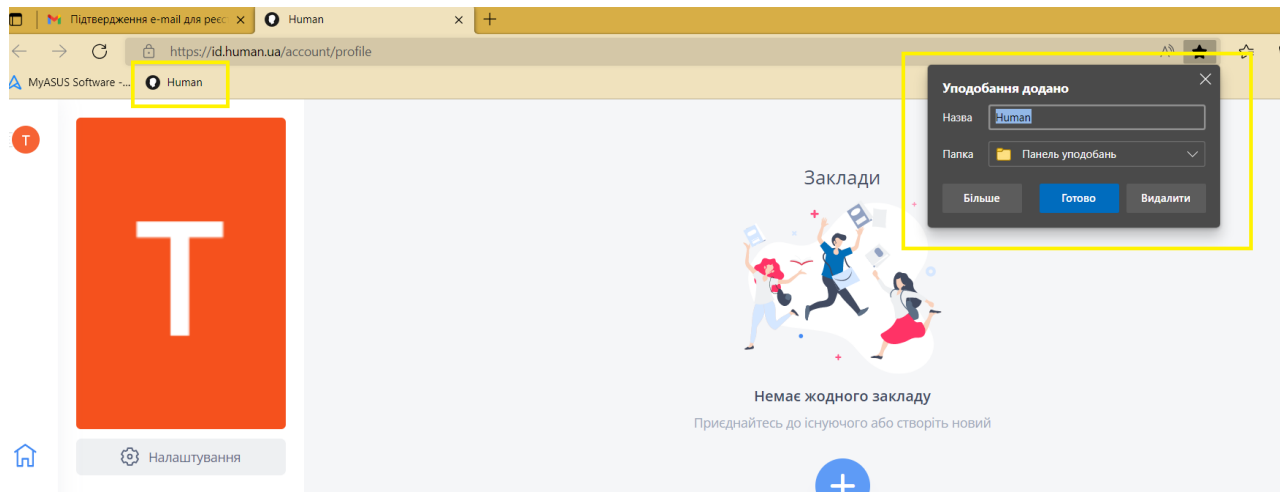

Зареєструватись

Уже є обліковий запис Human? [Увійти](#)

7. Після натискання «Зареєструватися» буде повідомлення такого характеру (фото)

Тепер віконце можна зачинити та увійти до пошти, яку вказували при реєстрації.

8. На пошті шукаємо лист від Human

В даному листі натискаємо «Підтвердити пошту» або перейти за посиланням у листі.

Приклад зареєстрованого учня в системі

Для збереження сторінки на панелі веб-браузера натисніть одночасно клавіші Ctrl та D у вікні оброти «готово». Дана сторінка буде збережена на панелі веб – браузера.

9. Для подальшого входу потрібно лише зайти до веб-браузеру та натиснути на панелі відповідну вкладку

10. Після реєстрації на порталі запитайте персональний код закладу в класного керівника.
Приклад: **Тест Олексій 97NMJI8JD45D6ZDW**