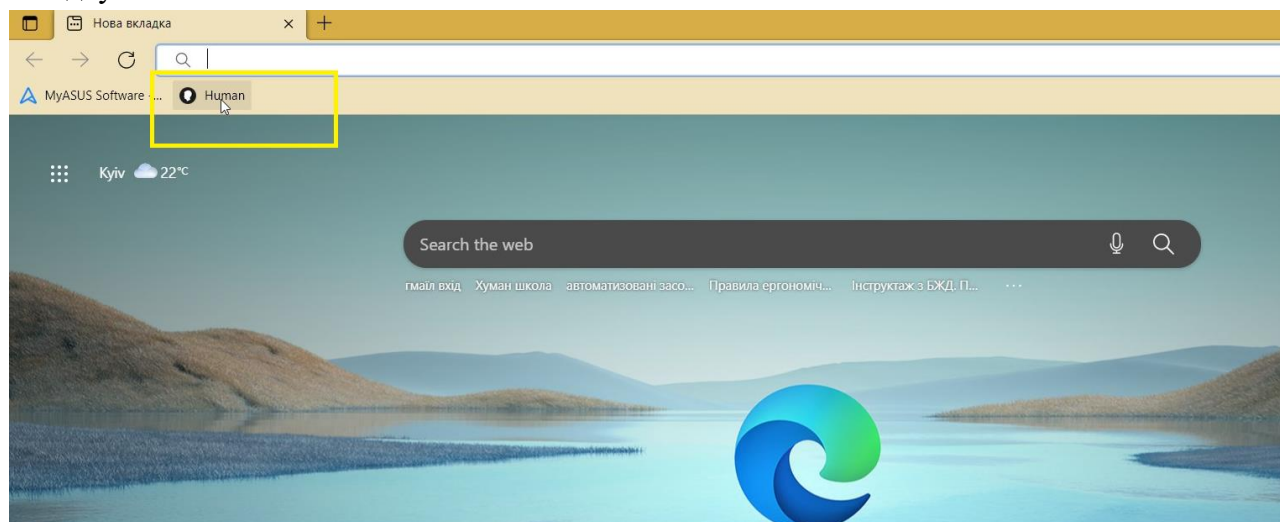

9. Для подальшого входу потрібно лише зайти до веб-браузеру та натиснути на панелі відповідну вкладку