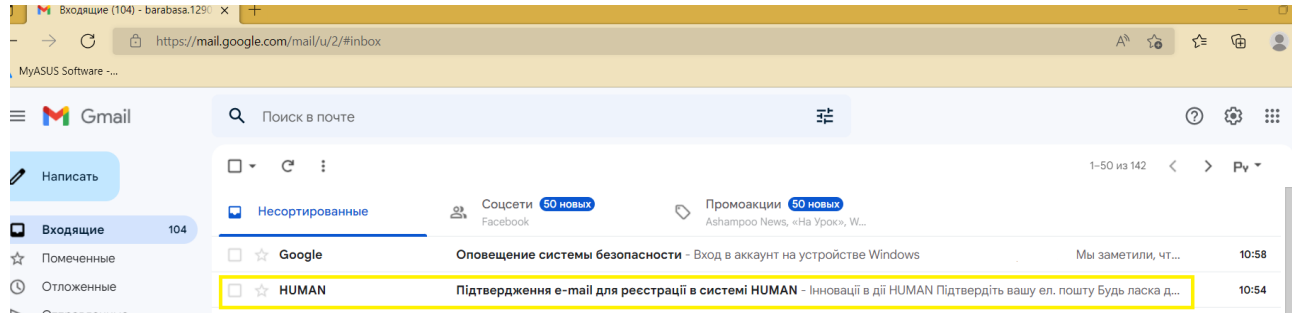

Зареєструватись

Уже є обліковий запис Human? [Увійти](#)

7. Після натискання «Зареєструватися» буде повідомлення такого характеру (фото)

Тепер віконце можна зачинити та увійти до пошти, яку вказували при реєстрації.

8. На пошті шукаємо лист від Human

В даному листі натискаємо «Підтвердити пошту» або перейти за посиланням у листі.

Приклад зареєстрованого учня в системі

Для збереження сторінки на панелі веб-браузера натисніть одночасно клавіші Ctrl та D у вікні оброти «готово». Дана сторінка буде збережена на панелі веб – браузера.