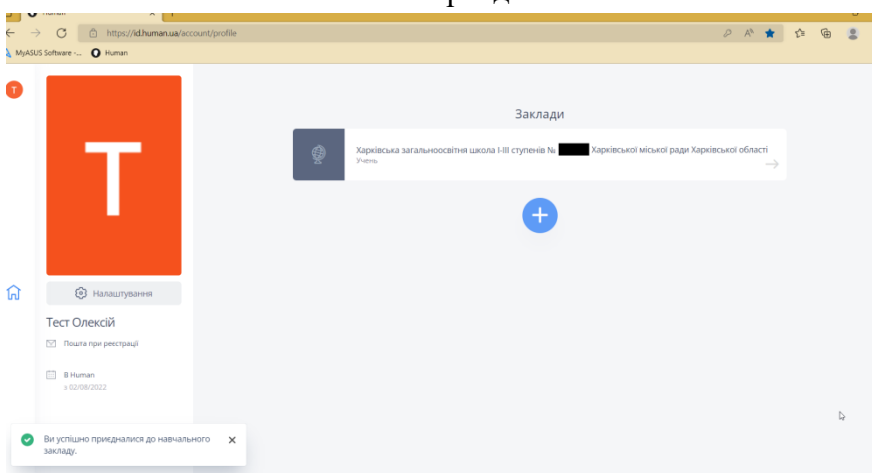

Приєднайтесь

Введіть код користувача
для приєднання до існуючого закладу ?
АБО
Введіть код закладу
для створення нового закладу ?
АБО
Введіть код батьків
для приєднання до учнів ?

ВВЕДІТЬ КОД

Приєднатися

Приєднайтесь

Введіть код користувача
для приєднання до існуючого закладу ?
АБО
Введіть код закладу
для створення нового закладу ?
АБО
Введіть код батьків
для приєднання до учнів ?

97NMJI8JD45D6ZDW

Приєднатися

Натисніть «приєднатися»