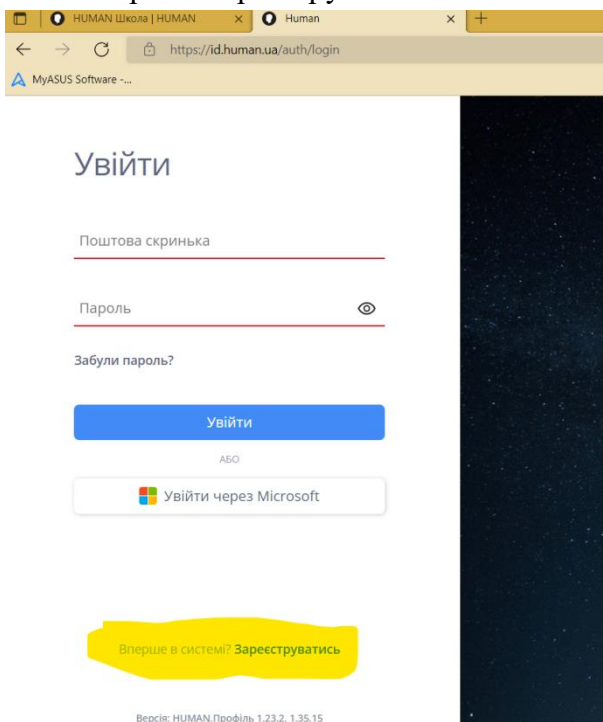

4. Оберіть «Зареєструватися»

Зареєструватись

Стань частиною майбутнього

Ім'я _____

Прізвище _____

Поштова скринька _____

Пароль _____

Які вимоги до паролю?

☐ Я згоден(-а) з Публічною офертою, Умовами використання та Політикою конфіденційності і ознайомлений із нормами Закону України Про захист персональних даних та даю згоду на обробку персональних даних.
Якщо Вам не виповнилося 18 років, будь ласка, пройдіть процедуру реєстрації з Вашими батьками.

Зареєструватись

Уже є обліковий запис Human? [Увійти](#)

Версія: HUMAN.Профіль 1.23.2, 1.35.15

5. Заповніть всі рядки.

В паролі повинні бути букви англійського алфавіту, одна велика літера, цифри та мати більше 8 символів. Приклад: **G245school22**

6. Якщо натиснути на символ ока пароль буде видимим. Зробіть скріншот або переписіть дані для входу.

Зареєструватись

Стань частиною майбутнього

Олексій _____

Тест _____

barabasa.1290@gmail.com _____

G245school22 _____

Які вимоги до паролю?

Зареєструватись

Уже є обліковий запис Human? [Увійти](#)