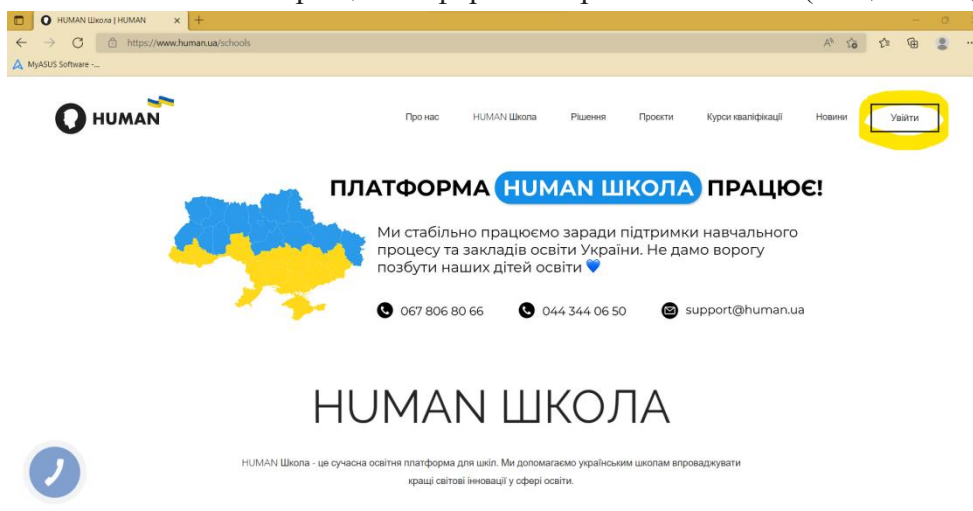

Хуман школа

УСІ ЗОБРАЖЕННЯ ВІДЕО КАРТИ НОВИНИ

Приблизно стільки результатів: 35,740 Відкрити посилання на новій вкладці

HUMAN Школа | HUMAN
<https://www.human.ua/schools>

HUMAN ШКОЛА HUMAN Школа - це сучасна освітня платформа для шкіл. Ми допомагаємо українським школам впроваджувати кращі світові інновації у сфері освіти. Приєднатися...

Новини
Стартував проєкт з цифровізації шкіл
Хмельницькини на базі "human.Школа" ...

Приєднатись
Долучайтесь до сотень тисяч учасників
освітнього процесу з 24 областей ...

Показати лише результати з human.ua

Human
<https://lms.human.ua>
Завантаження платформи ...

Human
<https://id.human.ua>
Сайтом human.ua керує ТОВ «Хюман», єдиний власник виключних майнових прав на продукт HUMAN

або переходимо за даним посиланням – <https://www.human.ua/schools>

3. На головній сторінці платформи обираємо «Увійти» (місце знаходження - верхній правий кут).